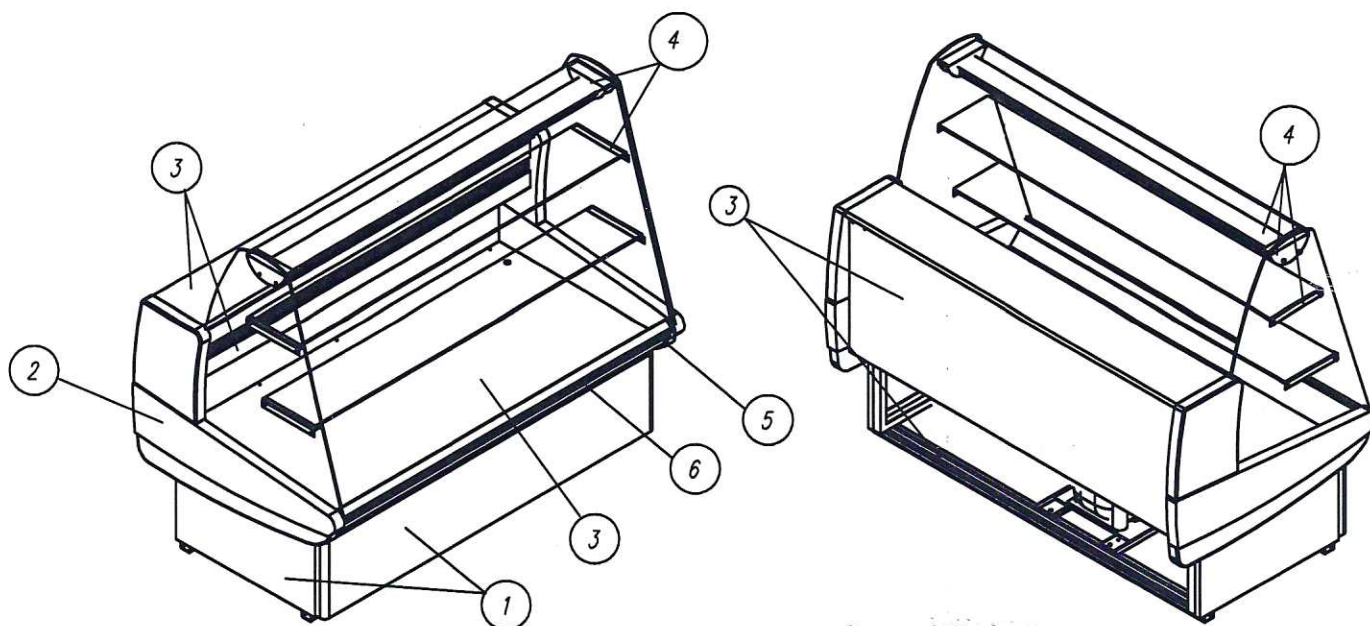

Схема 1. Складская позиция  
 арт 1801452р K85 SM 1,2-1 0012-1015  
 арт 1801453р K85 SM 1,5-1 0012-1015

- ① Панели нижние – сталь RAL1015
- ② Боковина – пластик коричневый
- ③ Столешница, обшивка испарителя, выкладка, обшивка со стороны продавца, рама – сталь RAL9006
- ④ Кронштейны полок, светильник, профиль под стекло – RAL золото
- ⑤ Панель передняя – сталь RAL коричневая

Схема 1. ПОД ЗАКАЗ

арт П0000005704 К85 SM 1,2-1 (Паттерн) Кол-во \_\_\_\_\_ шт

арт П0000005706 К85 SM 1,5-1 (Паттерн) Кол-во \_\_\_\_\_ шт

① Панели нижние – Паттерн ОЛЬХА (0107)

② Боковина (НУЖНОЕ ПОДЧЕРКНУТЬ)  
пластик КОРИЧНЕВЫЙ  
пластик СЕРЫЙ  
пластик ЧЕРНЫЙ