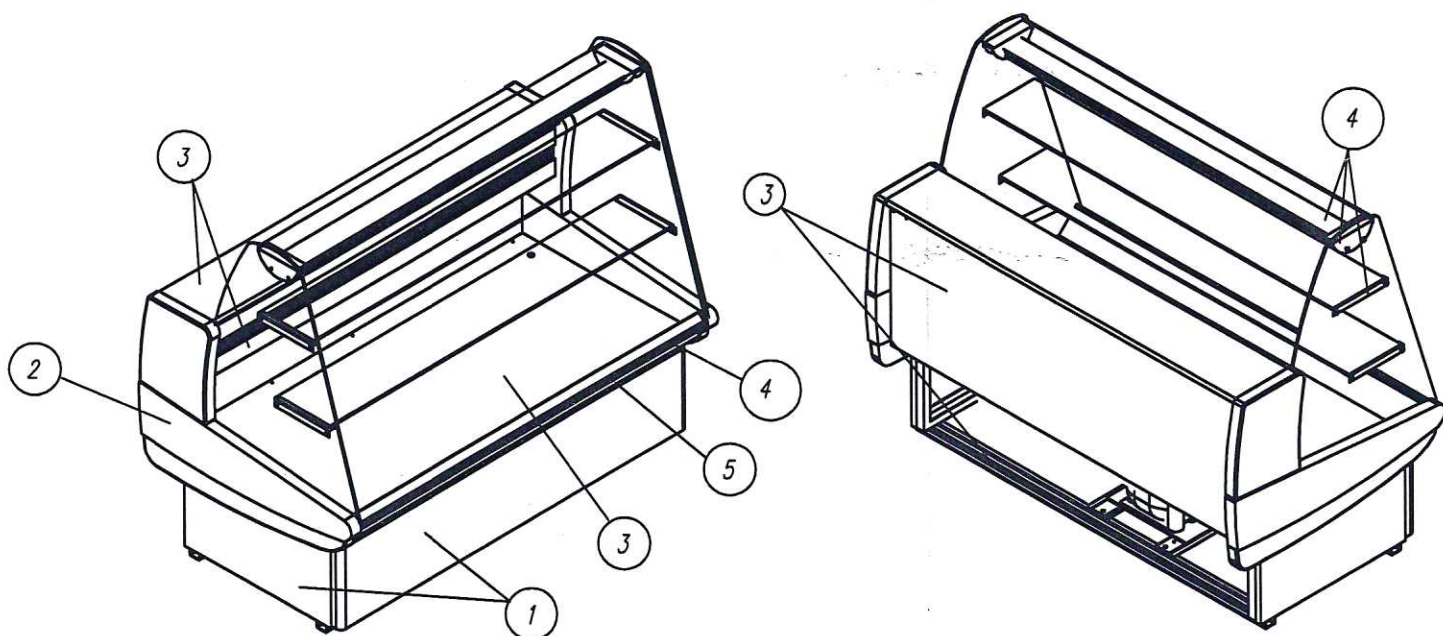

Схема 1. Складская позиция  
 арт 1801452р K85 SM 1,2-1 0012-1015  
 арт 1801453р K85 SM 1,5-1 0012-1015

- ① Панели нижние – сталь RAL1015
- ② Боковина – пластик коричневый
- ③ Столешница, обшивка испарителя, выкладка, обшивка со стороны продавца, рама – сталь RAL9006
- ④ Кронштейны полок, светильник, профиль под стекло – RAL золото
- ⑤ Панель передняя – сталь RAL коричневая

Схема 1. ПОД ЗАКАЗ

арт П0000005704 К85 SM 1,2-1 (Паттерн) Кол-во \_\_\_\_\_ шт

арт П0000005706 К85 SM 1,5-1 (Паттерн) Кол-во \_\_\_\_\_ шт

① Панели нижние – Паттерн ОЛЬХА (0107)

② Боковина (НУЖНОЕ ПОДЧЕРКНУТЬ)  
пластик КОРИЧНЕВЫЙ  
пластик СЕРЫЙ  
пластик ЧЕРНЫЙ